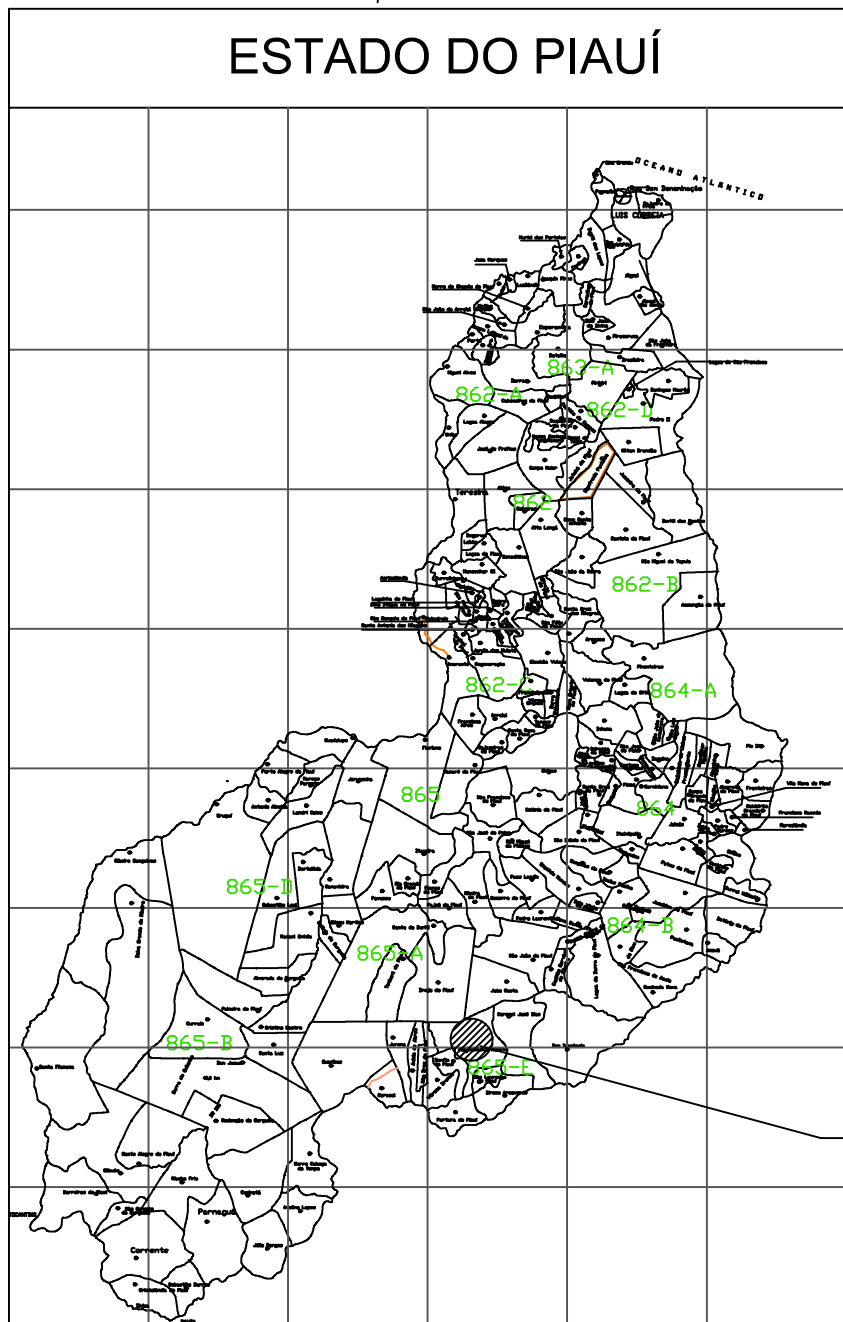

TERRENO - QUADRA POLIESPORTIVA

ESTADO DO PIAUÍ

SÃO RAIMUNDO NONATO

PREFEITURA MUNICIPAL DE SÃO RAIMUNDO NONATO - PI

TÍTULO:
LOCALIZAÇÃO - LAGOA DO CANTO

ÁREA: 1.653,00 m ²	PERÍMETRO: 163,60 m	ESCALA: 1/5000	FOLHA: 01/01
----------------------------------	------------------------	-------------------	-----------------

WHITE	0.1
RED	0.1
YELLOW	0.2
GREEN	0.3
CYAN	0.4
BLUE	0.5
MARGENTA	0.6
COR 12	0.1 col.
COR 30	0.1 col.
COR 38	0.1 col.
COR 40	0.1 col.
COR 94	0.2 col.
COR 150	0.3 col.
COR 250	0.1 col.