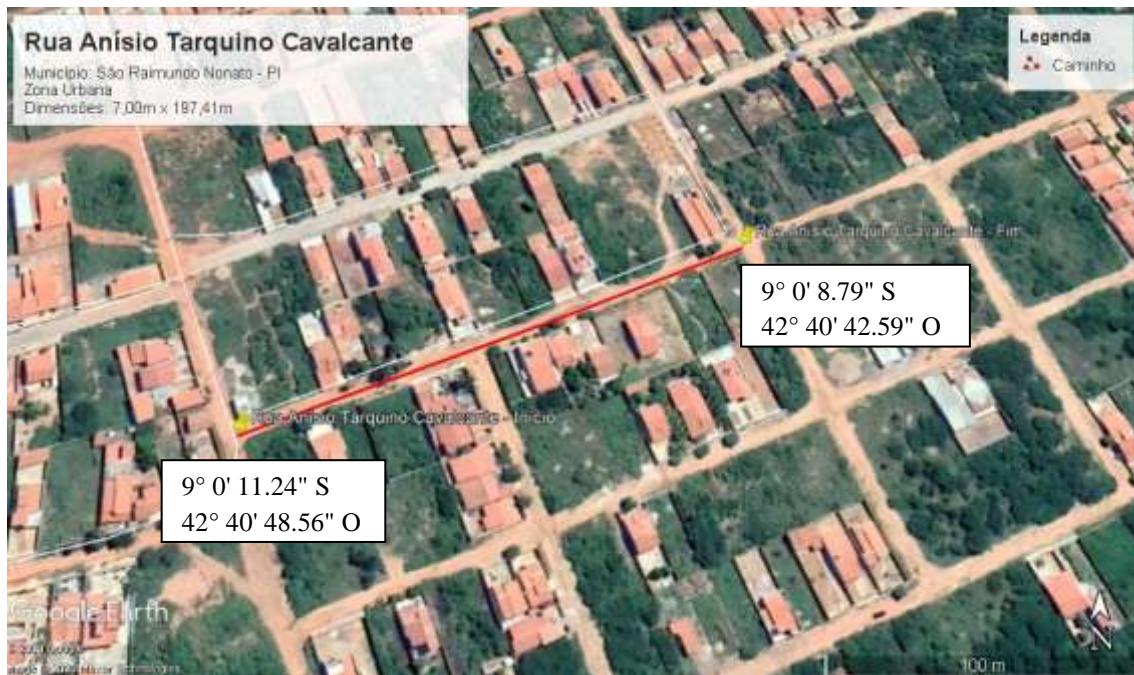

# GEORREFERENCIAMENTO DAS RUAS, NA ZONA URBANA DO MUNICÍPIO DE SÃO RAIMUNDO NONATO/PI.

## 1. Rua Anísio Tarquino Cavalcante

## 2. Rua Salvador Ferreira da Silva

### 3. Travessa Bitoso da Silva