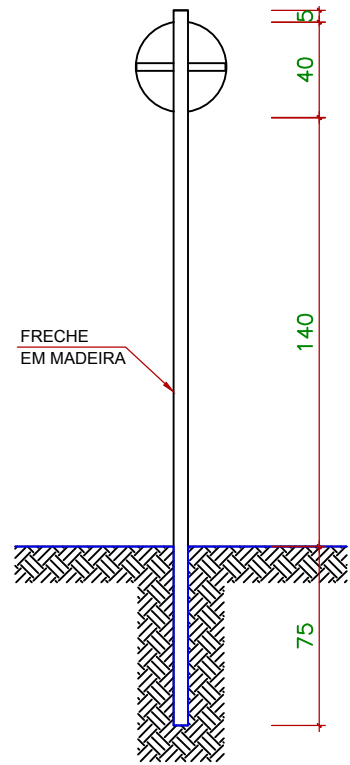

PLACA DE REGULAMENTAÇÃO - 40x40cm
PROIBIDO ESTACIONAR - R-6a

REGULAMENTAÇÃO
MEDIDAS EM cm

PLACA DE REGULAMENTAÇÃO - 40x40cm
PROIBIDO VIRAR À ESQUERDA - R-4a

LEGENDA - SINALIZAÇÃO SEM ESCALA

ESCALA 1:30

Jullyano Belo Coelho de Oliveira
Engenheiro Civil
Reg. Nacional 1916147704

PREFEITURA MUNICIPAL DE SÃO RAIMUNDO NONATO/PI

MUNICÍPIO: SÃO RAIMUNDO NONATO/PI	ESTADO: PIAUÍ	LOCAL: DIVERSAS RUAS (ZONA URBANA).
PROJETO: SINALIZAÇÃO VERTICAL PLACA "PROIBIDO ESTACIONAR" E PLACA DE "PROIBIDO VIRAR À ESQUERDA"	ESCALA: INDICADA	PRANCHA: 10/15