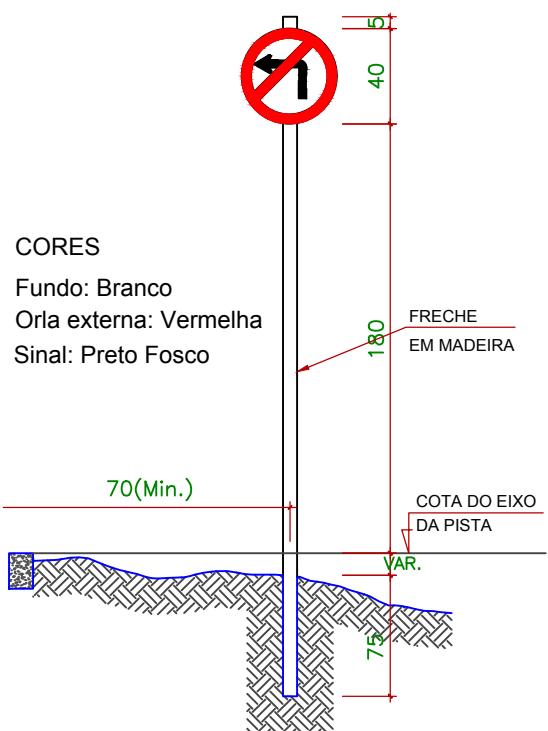

PLACA DE REGULAMENTAÇÃO - 40x40cm
PROIBIDO ESTACIONAR - R-6a

REGULAMENTAÇÃO
MEDIDAS EM cm

PLACA DE REGULAMENTAÇÃO - 40x40cm
PROIBIDO VIRAR À ESQUERDA - R-4a

LEGENDA - SINALIZAÇÃO SEM ESCALA

ESCALA 1:30

Jullyano Belo Coelho de Oliveira
Engenheiro Civil
Reg. Nacional 1916147704

PREFEITURA MUNICIPAL DE SÃO RAIMUNDO NONATO/PI

MUNICÍPIO: SÃO RAIMUNDO NONATO/PI	ESTADO: PIAUÍ	LOCAL: DIVERSAS RUAS (ZONA URBANA).
PROJETO: SINALIZAÇÃO VERTICAL PLACA "PROIBIDO ESTACIONAR" E PLACA DE "PROIBIDO VIRAR À ESQUERDA"	ESCALA: INDICADA	PRANCHA: 10/15