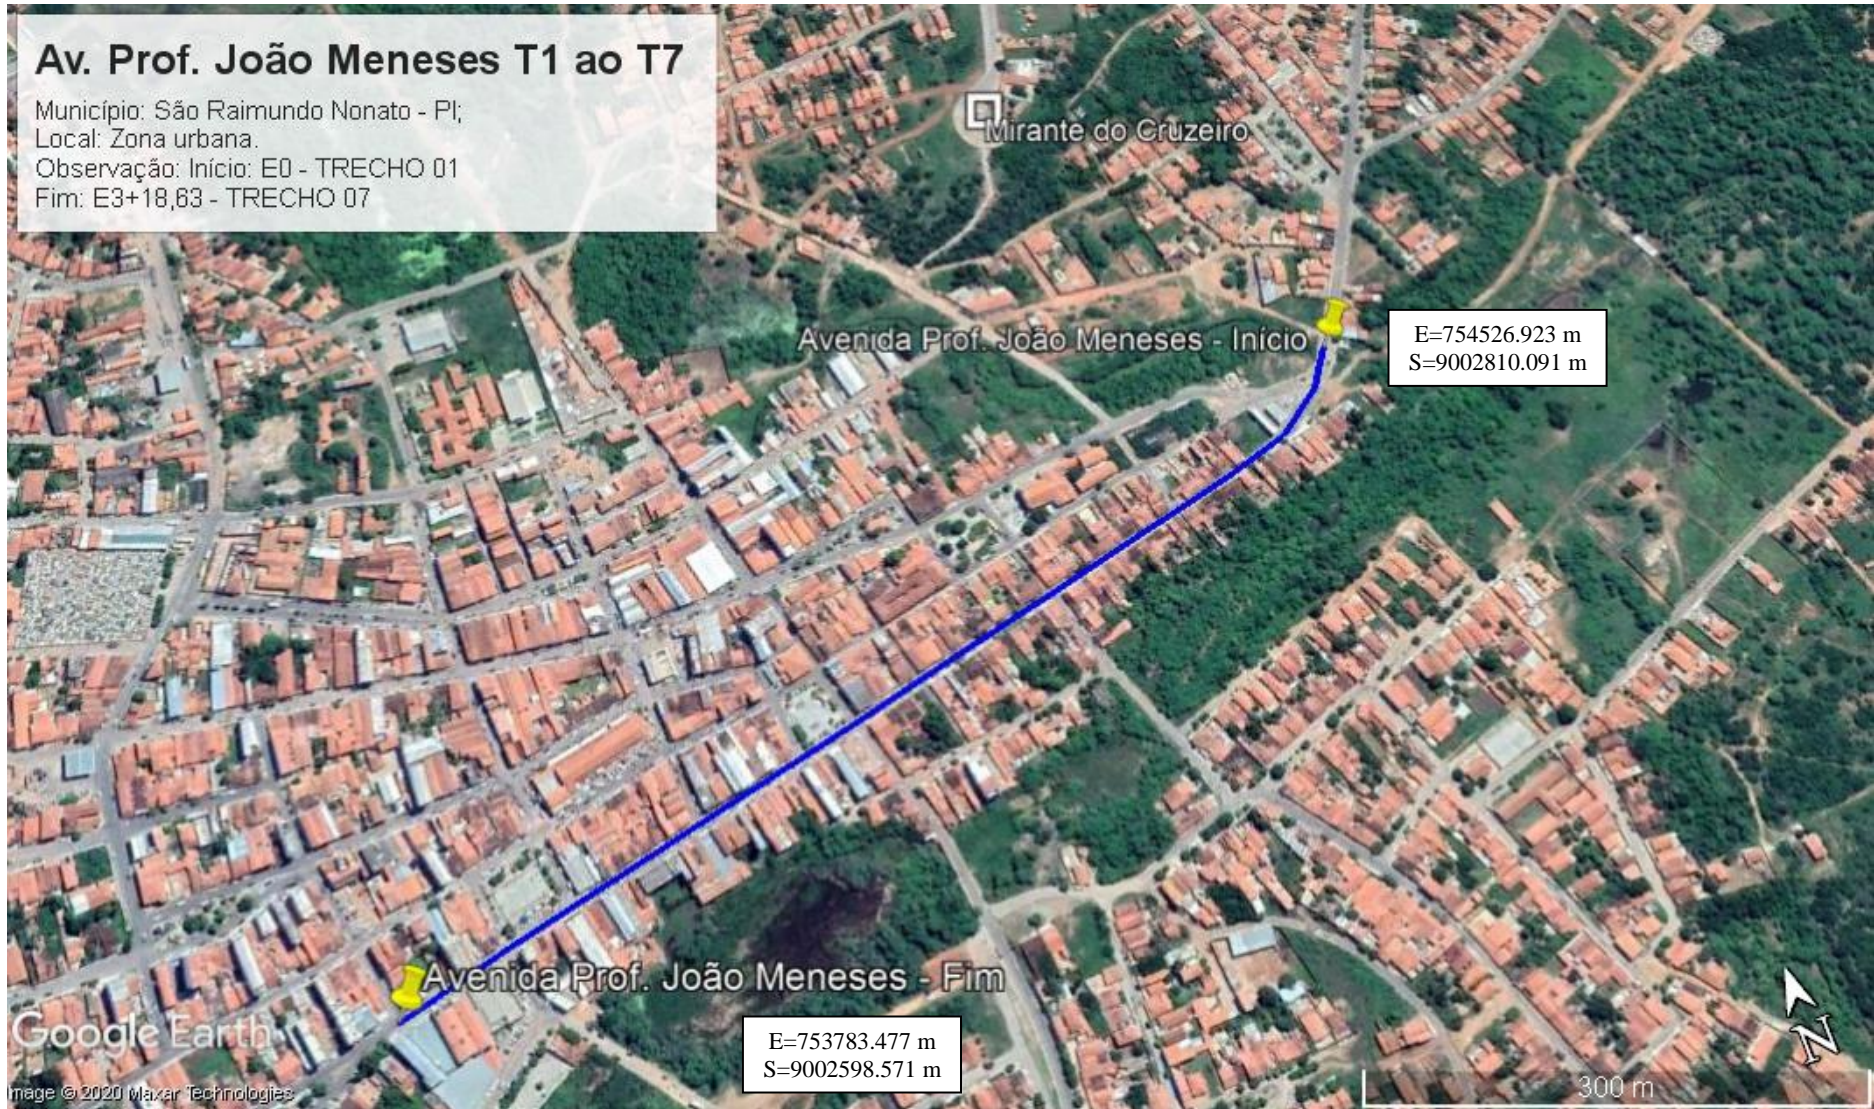

Image © 2020 Maxar Technologies

70 m

10. Rua João Batista de Castro – Trecho 01

Rua João Batista de Castro - Trecho 01

Município: São Raimundo Nonato - PI;
Local: Zona Urbana.

11. Rua João Batista de Castro – Trecho 02

Rua João Batista de Castro - Trecho 02

Município: São Raimundo Nonato - PI;
Local: Zona Urbana.

12. Rua Zeca Coqueiro – Trecho 01

Rua Zeca Coqueiro - Trecho 01

Município: São Raimundo Nonato - PI;
Local: Zona Urbana.

E=753822.00 m
S=9002712.00 m

Rua Zeca Coqueiro - Trecho 01 - Inicio

Rua Zeca Coqueiro - Trecho 01 - Fim

E=753756.00 m
S=9002708.00 m

Google Earth

image © 2020 Mazar Technologies

60 m

13. Rua Zeca Coqueiro – Trecho 02

14. Travessa Praça da Igreja

15. Travessa Francisco Antônio – Trecho 01

16. Travessa Francisco Antônio – Trecho 02

17. Travessa Francisco Antônio – Trecho 03

18. Avenida Professor João Meneses – Trecho 01, 02, 03, 04, 05, 06 e 07